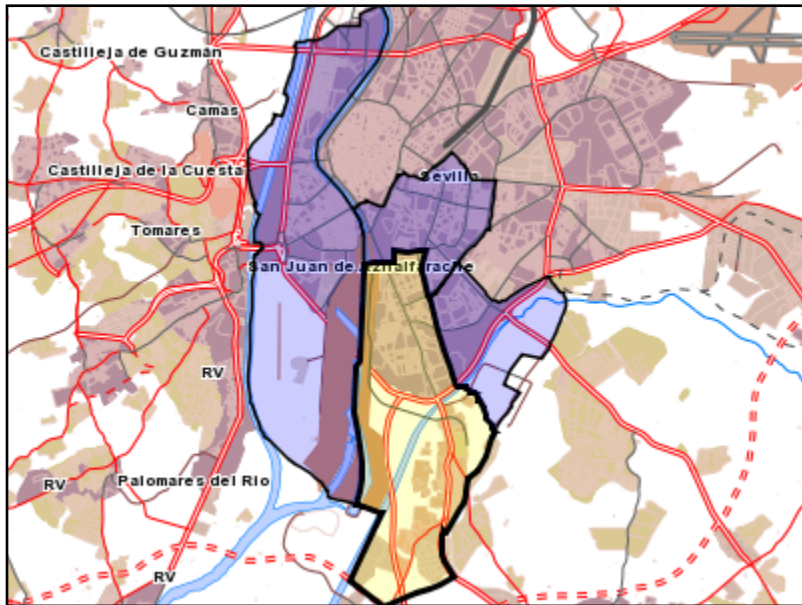

Área de influencia escolar Sevilla

Sevilla_B_09
Bachillerato.ZONA 9 (Bachillerato)

- (1) 41005075 - C.D.P. Escuelas Profesionales de la Sagrada...
- (2) 41005208 - C.D.P. Salesianos Santísima Trinidad
- (3) 41005440 - C.D.P. Salesianos de San Pedro
- (4) 41006390 - C.D.P. Altair
- (5) 41006572 - C.D.P. Virgen Milagrosa
- (6) 41006924 - I.E.S. Fernando de Herrera
- (7) 41008519 - I.E.S. Bellavista
- (8) 41009135 - I.E.S. Heliópolis
- (9) 41011041 - I.E.S. Federico Mayor Zaragoza
- (10) 41700178 - I.E.S. Punta del Verde

Leyenda

-  Centros públicos
-  Centros concertados

Escala 1:11124

Área de influencia escolar Sevilla

Sevilla_B_09
Bachillerato.ZONA 9 (Bachillerato)

- (1) 41005075 - C.D.P. Escuelas Profesionales de la Sagrada...
- (2) 41005208 - C.D.P. Salesianos Santísima Trinidad
- (3) 41005440 - C.D.P. Salesianos de San Pedro
- (4) 41006390 - C.D.P. Altair
- (5) 41006572 - C.D.P. Virgen Milagrosa
- (6) 41006924 - I.E.S. Fernando de Herrera
- (7) 41008519 - I.E.S. Bellavista
- (8) 41009135 - I.E.S. Heliópolis
- (9) 41011041 - I.E.S. Federico Mayor Zaragoza
- (10) 41700178 - I.E.S. Punta del Verde