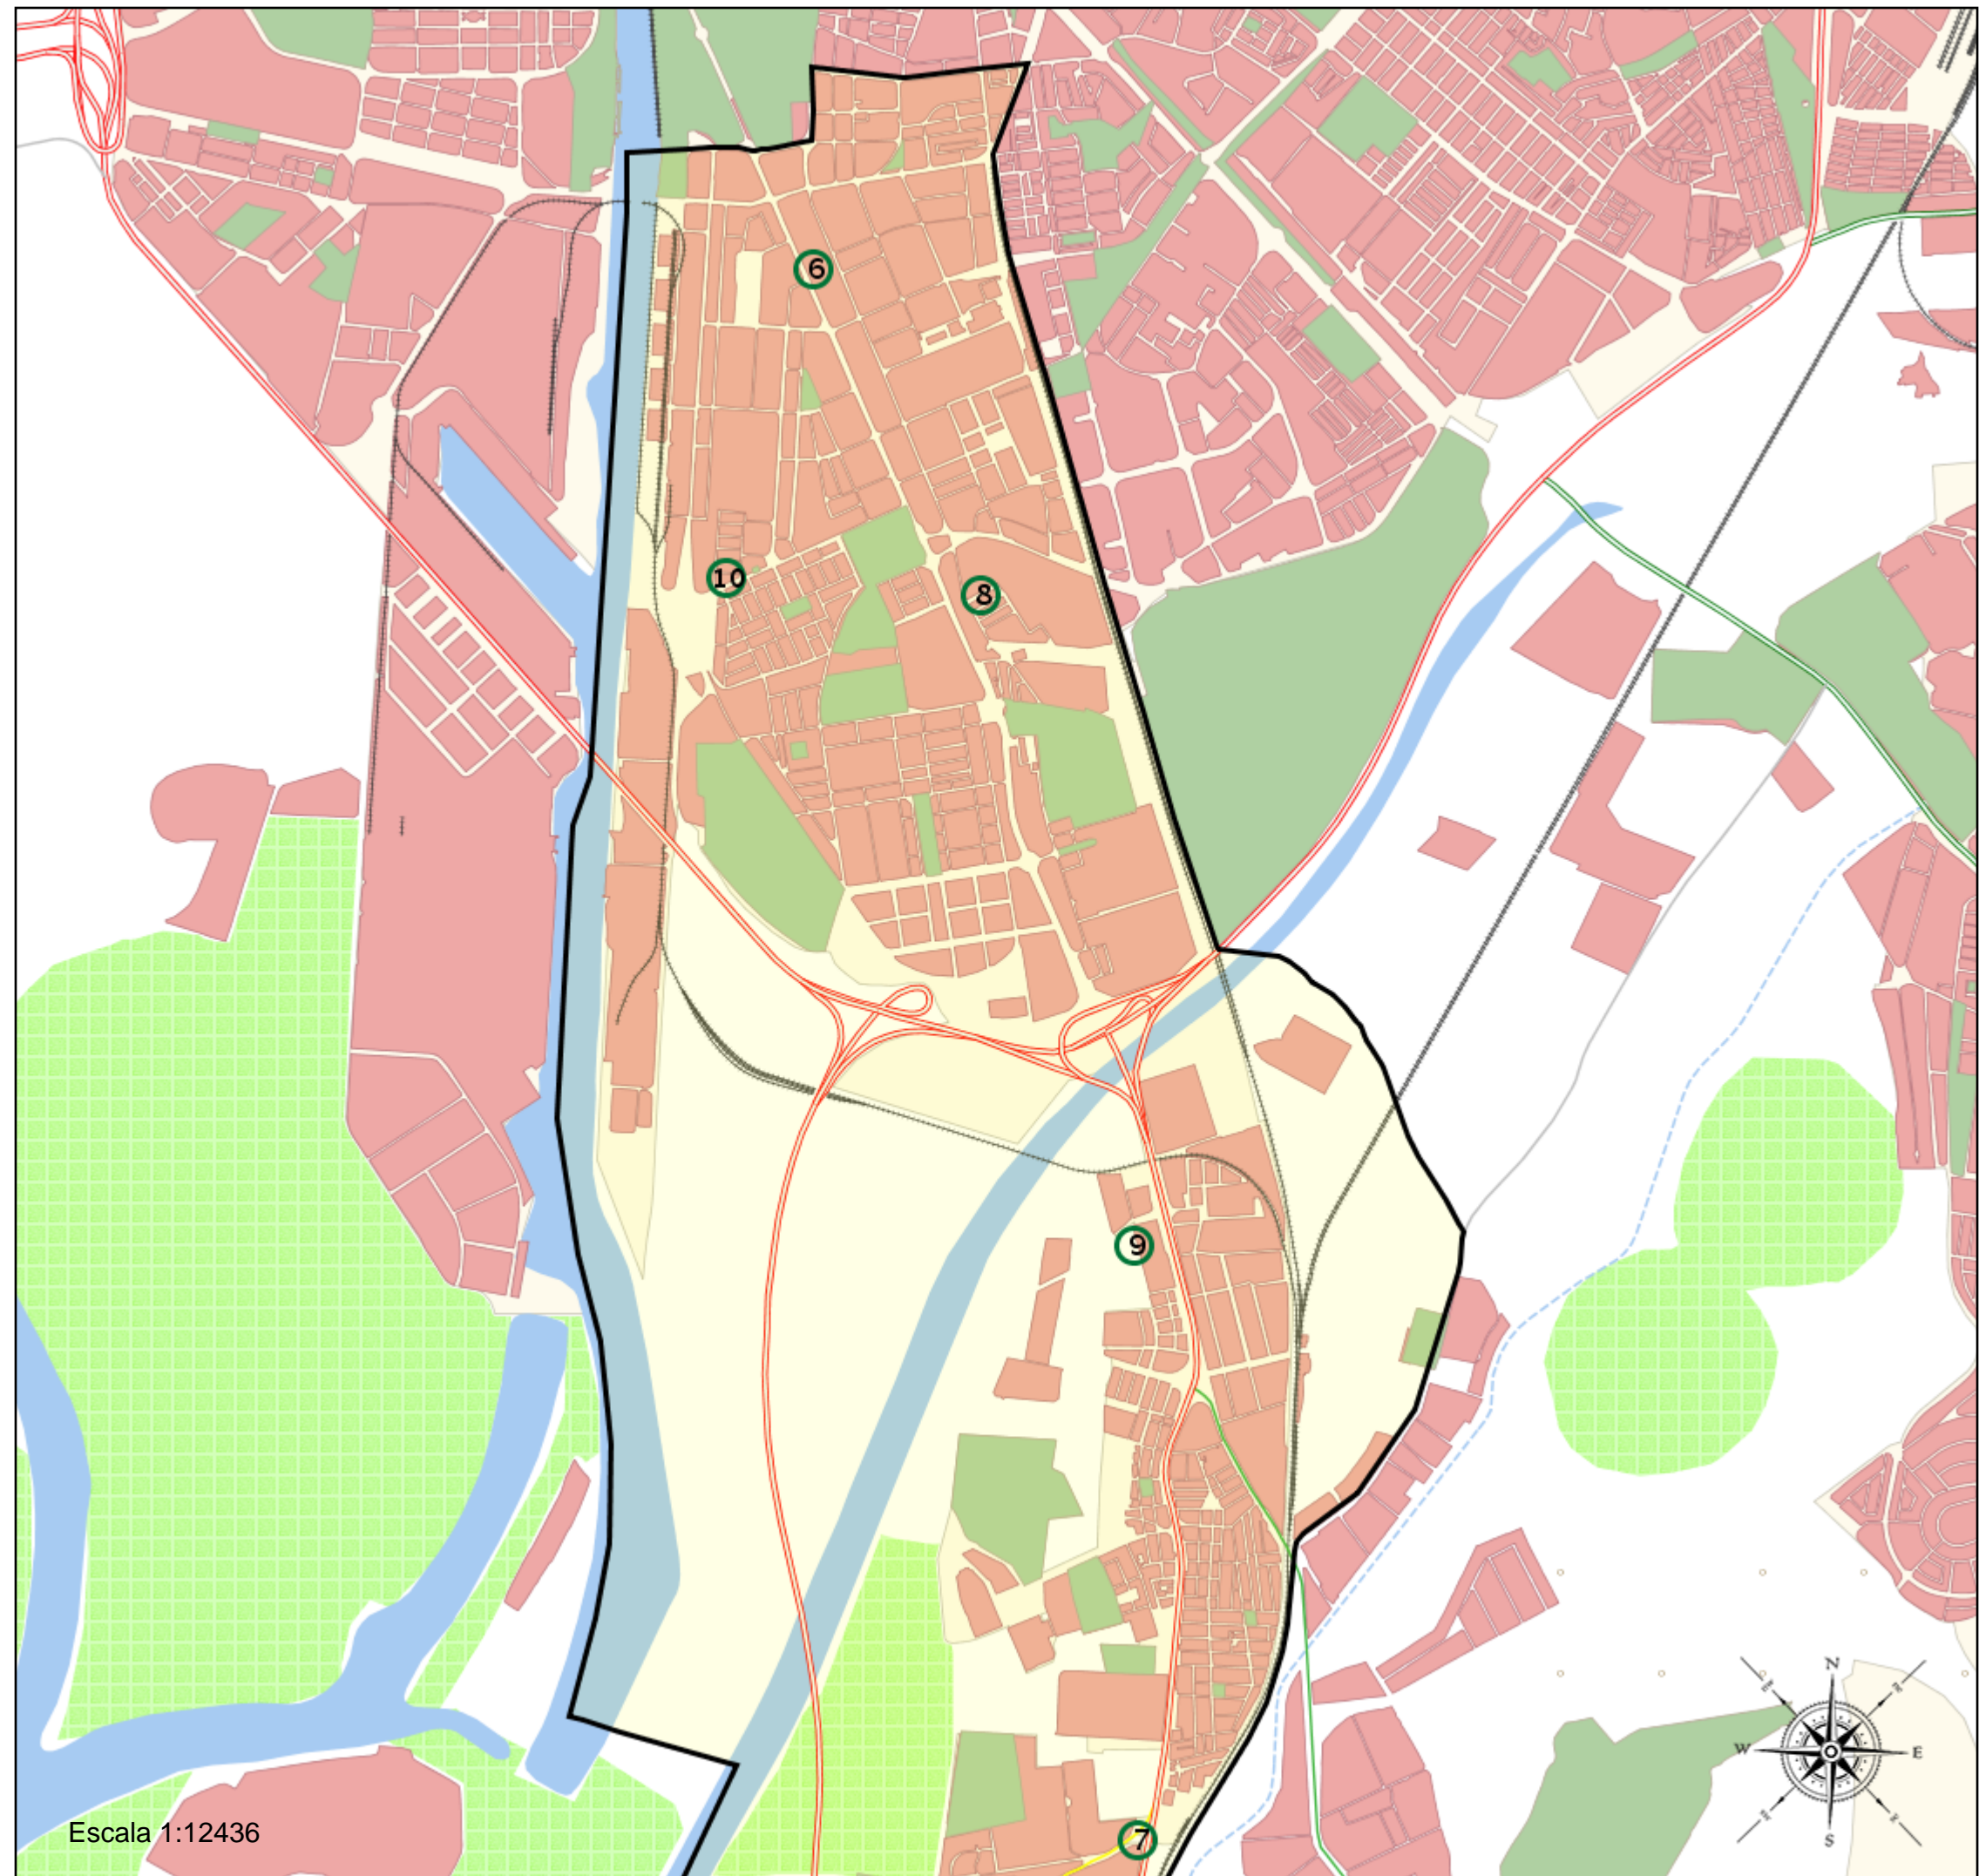

Área de influencia escolar Sevilla

Sevilla_B_09
Bachillerato.ZONA 9 (Bachillerato)

- (1) 41005075 - C.D.P. Escuelas Profesionales de la Sagrada...
- (2) 41005208 - C.D.P. Salesianos Santísima Trinidad
- (3) 41005440 - C.D.P. Salesianos de San Pedro
- (4) 41006390 - C.D.P. Altair
- (5) 41006572 - C.D.P. Virgen Milagrosa
- (6) 41006924 - I.E.S. Fernando de Herrera
- (7) 41008519 - I.E.S. Bellavista
- (8) 41009135 - I.E.S. Heliópolis
- (9) 41011041 - I.E.S. Federico Mayor Zaragoza
- (10) 41700178 - I.E.S. Punta del Verde

Leyenda

-  Centros públicos
-  Centros concertados

Escala 1:11124

Área de influencia escolar Sevilla

Sevilla_B_09
Bachillerato.ZONA 9 (Bachillerato)

- (1) 41005075 - C.D.P. Escuelas Profesionales de la Sagrada...
- (2) 41005208 - C.D.P. Salesianos Santísima Trinidad
- (3) 41005440 - C.D.P. Salesianos de San Pedro
- (4) 41006390 - C.D.P. Altair
- (5) 41006572 - C.D.P. Virgen Milagrosa
- (6) 41006924 - I.E.S. Fernando de Herrera
- (7) 41008519 - I.E.S. Bellavista
- (8) 41009135 - I.E.S. Heliópolis
- (9) 41011041 - I.E.S. Federico Mayor Zaragoza
- (10) 41700178 - I.E.S. Punta del Verde

Leyenda

-  Centros públicos
-  Centros concertados