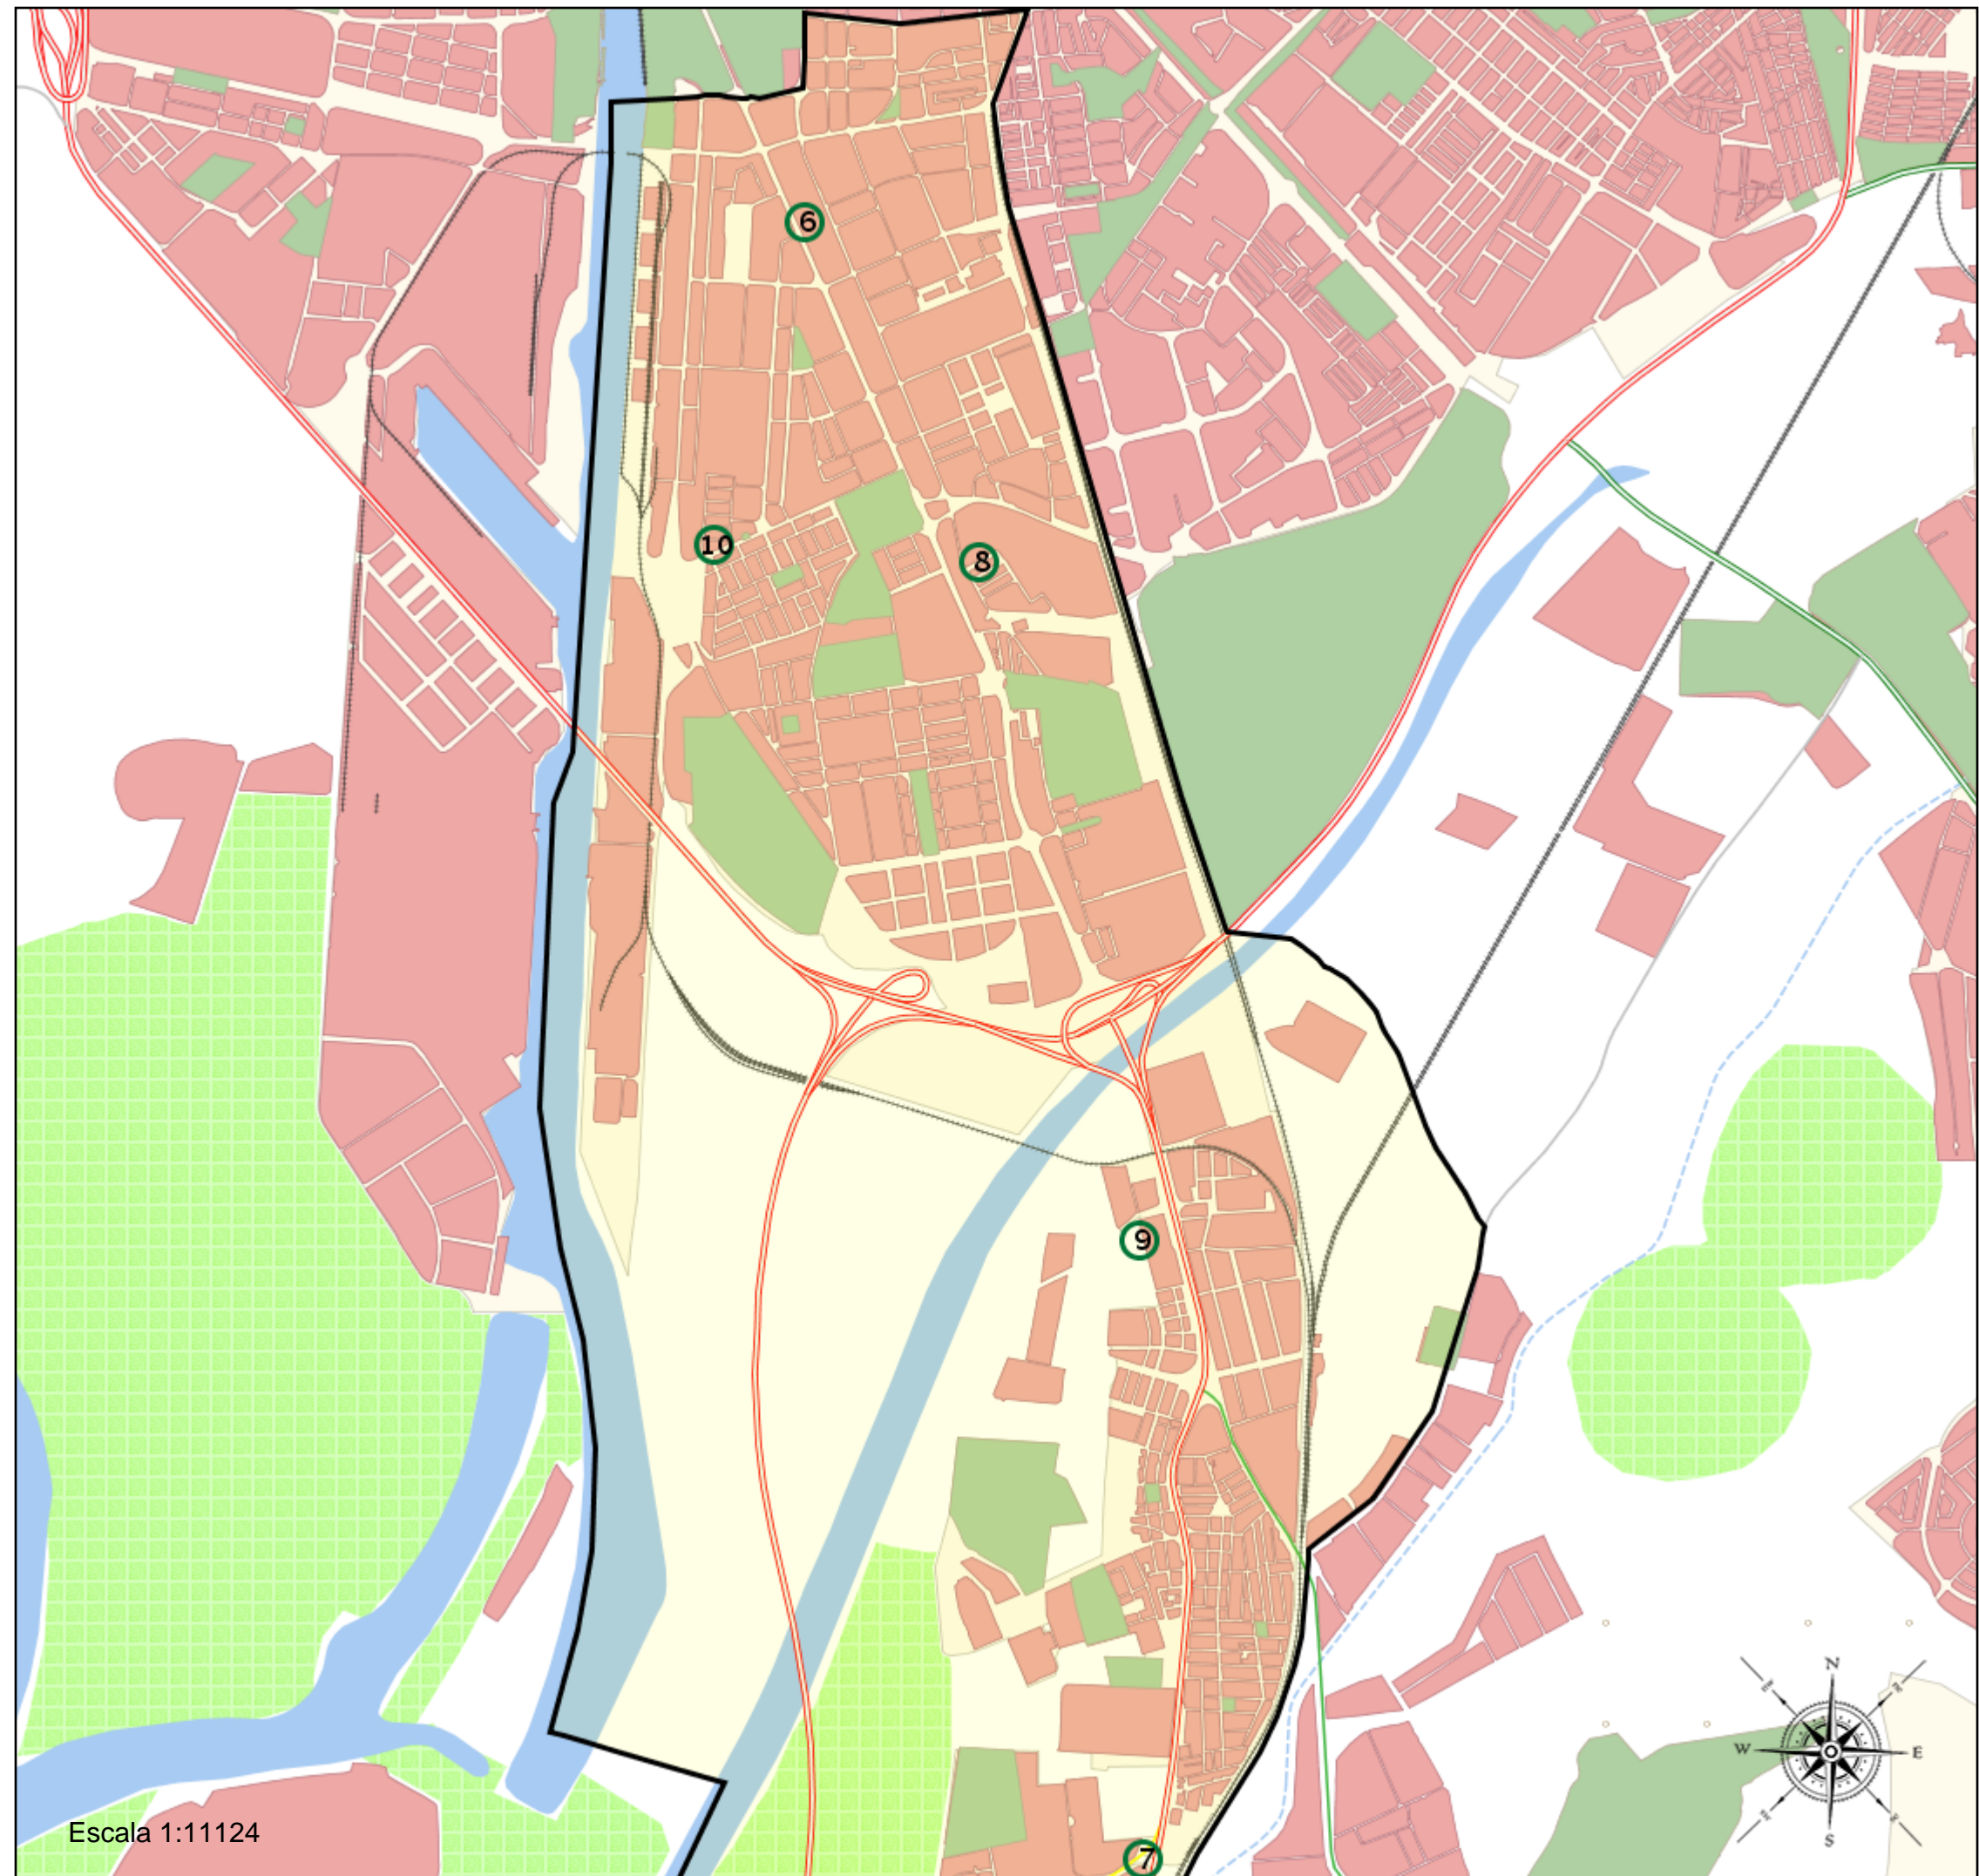

Área de influencia escolar Sevilla

Sevilla_B_09
Bachillerato.ZONA 9 (Bachillerato)

- (1) 41005075 - C.D.P. Escuelas Profesionales de la Sagrada...
- (2) 41005208 - C.D.P. Salesianos Santísima Trinidad
- (3) 41005440 - C.D.P. Salesianos de San Pedro
- (4) 41006390 - C.D.P. Altair
- (5) 41006572 - C.D.P. Virgen Milagrosa
- (6) 41006924 - I.E.S. Fernando de Herrera
- (7) 41008519 - I.E.S. Bellavista
- (8) 41009135 - I.E.S. Heliópolis
- (9) 41011041 - I.E.S. Federico Mayor Zaragoza
- (10) 41700178 - I.E.S. Punta del Verde

Leyenda

-  Centros públicos
-  Centros concertados

Escala 1:11124

Área de influencia escolar Sevilla

Sevilla_B_09
Bachillerato.ZONA 9 (Bachillerato)

- (1) 41005075 - C.D.P. Escuelas Profesionales de la Sagrada...
- (2) 41005208 - C.D.P. Salesianos Santísima Trinidad
- (3) 41005440 - C.D.P. Salesianos de San Pedro
- (4) 41006390 - C.D.P. Altair
- (5) 41006572 - C.D.P. Virgen Milagrosa
- (6) 41006924 - I.E.S. Fernando de Herrera
- (7) 41008519 - I.E.S. Bellavista
- (8) 41009135 - I.E.S. Heliópolis
- (9) 41011041 - I.E.S. Federico Mayor Zaragoza
- (10) 41700178 - I.E.S. Punta del Verde

Leyenda

-  Centros públicos
-  Centros concertados