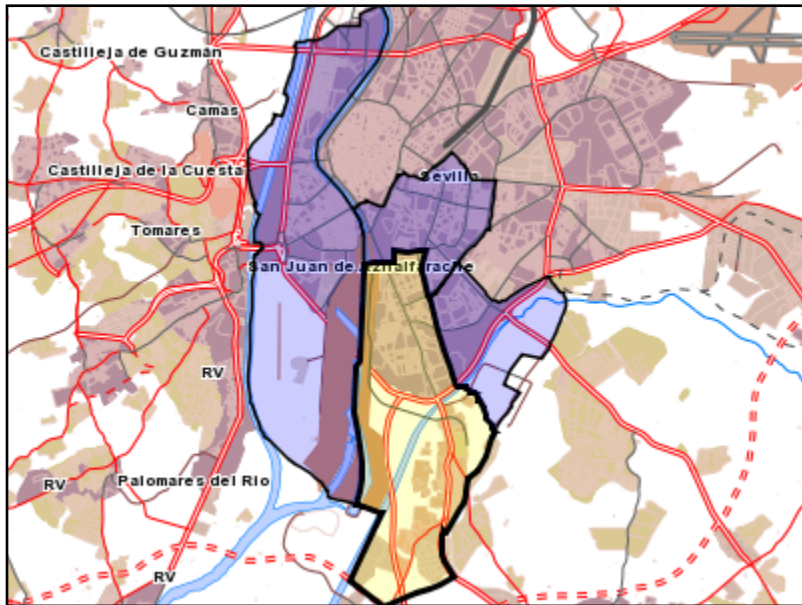

Área de influencia escolar Sevilla

Sevilla_B_09
Bachillerato.ZONA 9 (Bachillerato)

- (1) 41005075 - C.D.P. Escuelas Profesionales de la Sagrada...
- (2) 41005208 - C.D.P. Salesianos Santísima Trinidad
- (3) 41005440 - C.D.P. Salesianos de San Pedro
- (4) 41006390 - C.D.P. Altair
- (5) 41006572 - C.D.P. Virgen Milagrosa
- (6) 41006924 - I.E.S. Fernando de Herrera
- (7) 41008519 - I.E.S. Bellavista
- (8) 41009135 - I.E.S. Heliópolis
- (9) 41011041 - I.E.S. Federico Mayor Zaragoza
- (10) 41700178 - I.E.S. Punta del Verde

Leyenda

-  Centros públicos
-  Centros concertados

Escala 1:11124

Área de influencia escolar Sevilla

Sevilla_B_09
Bachillerato.ZONA 9 (Bachillerato)

- (1) 41005075 - C.D.P. Escuelas Profesionales de la Sagrada...
- (2) 41005208 - C.D.P. Salesianos Santísima Trinidad
- (3) 41005440 - C.D.P. Salesianos de San Pedro
- (4) 41006390 - C.D.P. Altair
- (5) 41006572 - C.D.P. Virgen Milagrosa
- (6) 41006924 - I.E.S. Fernando de Herrera
- (7) 41008519 - I.E.S. Bellavista
- (8) 41009135 - I.E.S. Heliópolis
- (9) 41011041 - I.E.S. Federico Mayor Zaragoza
- (10) 41700178 - I.E.S. Punta del Verde

Leyenda

-  Centros públicos
-  Centros concertados